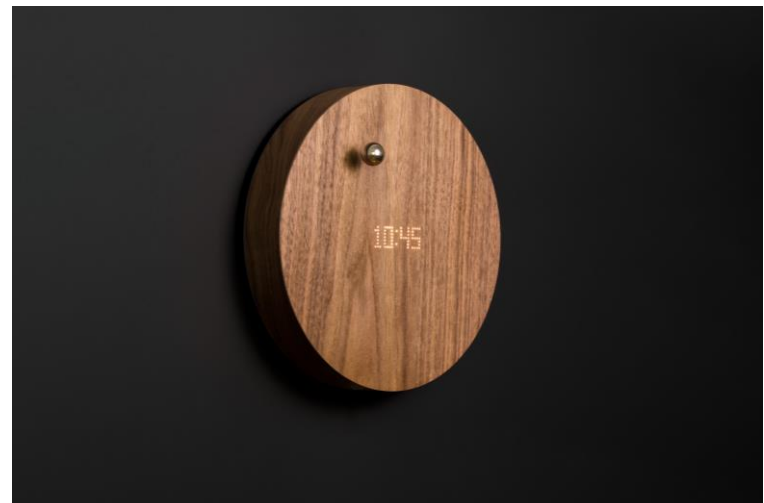

F L Y T E

STORY

Nicht nur der Zeiger in Form einer kleinen Kugel, der schwerelos über das Zifferblatt gleitet, macht STORY zu einem außergewöhnlichen Zeitmesser. Die Zeit, die die Kugel benötigt, STORY zu umrunden kann manuell oder mithilfe einer App gesteuert werden, sodass die Zeit personalisiert und auf einzigartige Art und Weise visualisiert wird. STORY kann horizontal und vertikal genutzt werden. Dank der an der Rückseite angebrachten Lichtelemente wird STORY an der Wand montiert zu einem echten Highlight.

Technische Details:

Maße: Ø 26,8 x 4,25 cm

Gewicht: 2 kg

AC Adapter: 15 V

Walnuss

Art.-Nr.: 17815

UVP: 799 €

Eiche

Art.-Nr.: 17816

UVP: 799 €