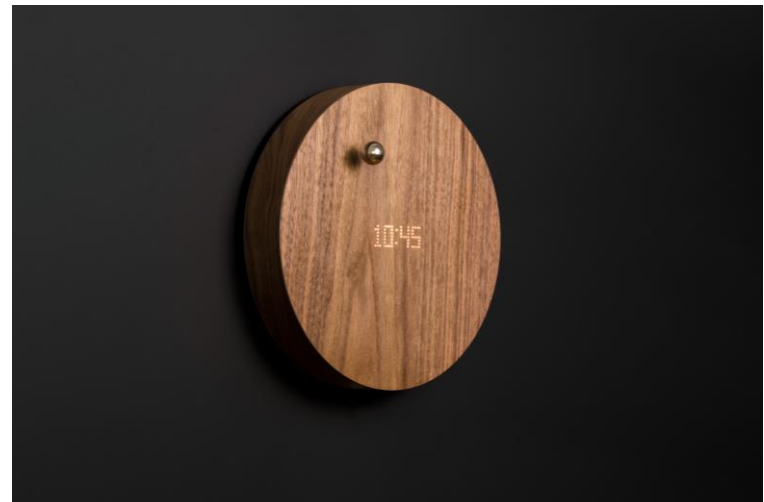

F L Y T E

STORY

Nicht nur der Zeiger in Form einer kleinen Kugel, der schwerelos über das Zifferblatt gleitet, macht STORY zu einem außergewöhnlichen Zeitmesser. Die Zeit, die die Kugel benötigt, STORY zu umrunden kann manuell oder mithilfe einer App gesteuert werden, sodass die Zeit personalisiert und auf einzigartige Art und Weise visualisiert wird. STORY kann horizontal und vertikal genutzt werden. Dank der an der Rückseite angebrachten Lichtelemente wird STORY an der Wand montiert zu einem echten Highlight.

Technische Details:

Maße: Ø 26,8 x 4,25 cm

Gewicht: 2 kg

AC Adapter: 15 V

Walnuss

Art.-Nr.: 17815

Eiche

Art.-Nr.: 17816